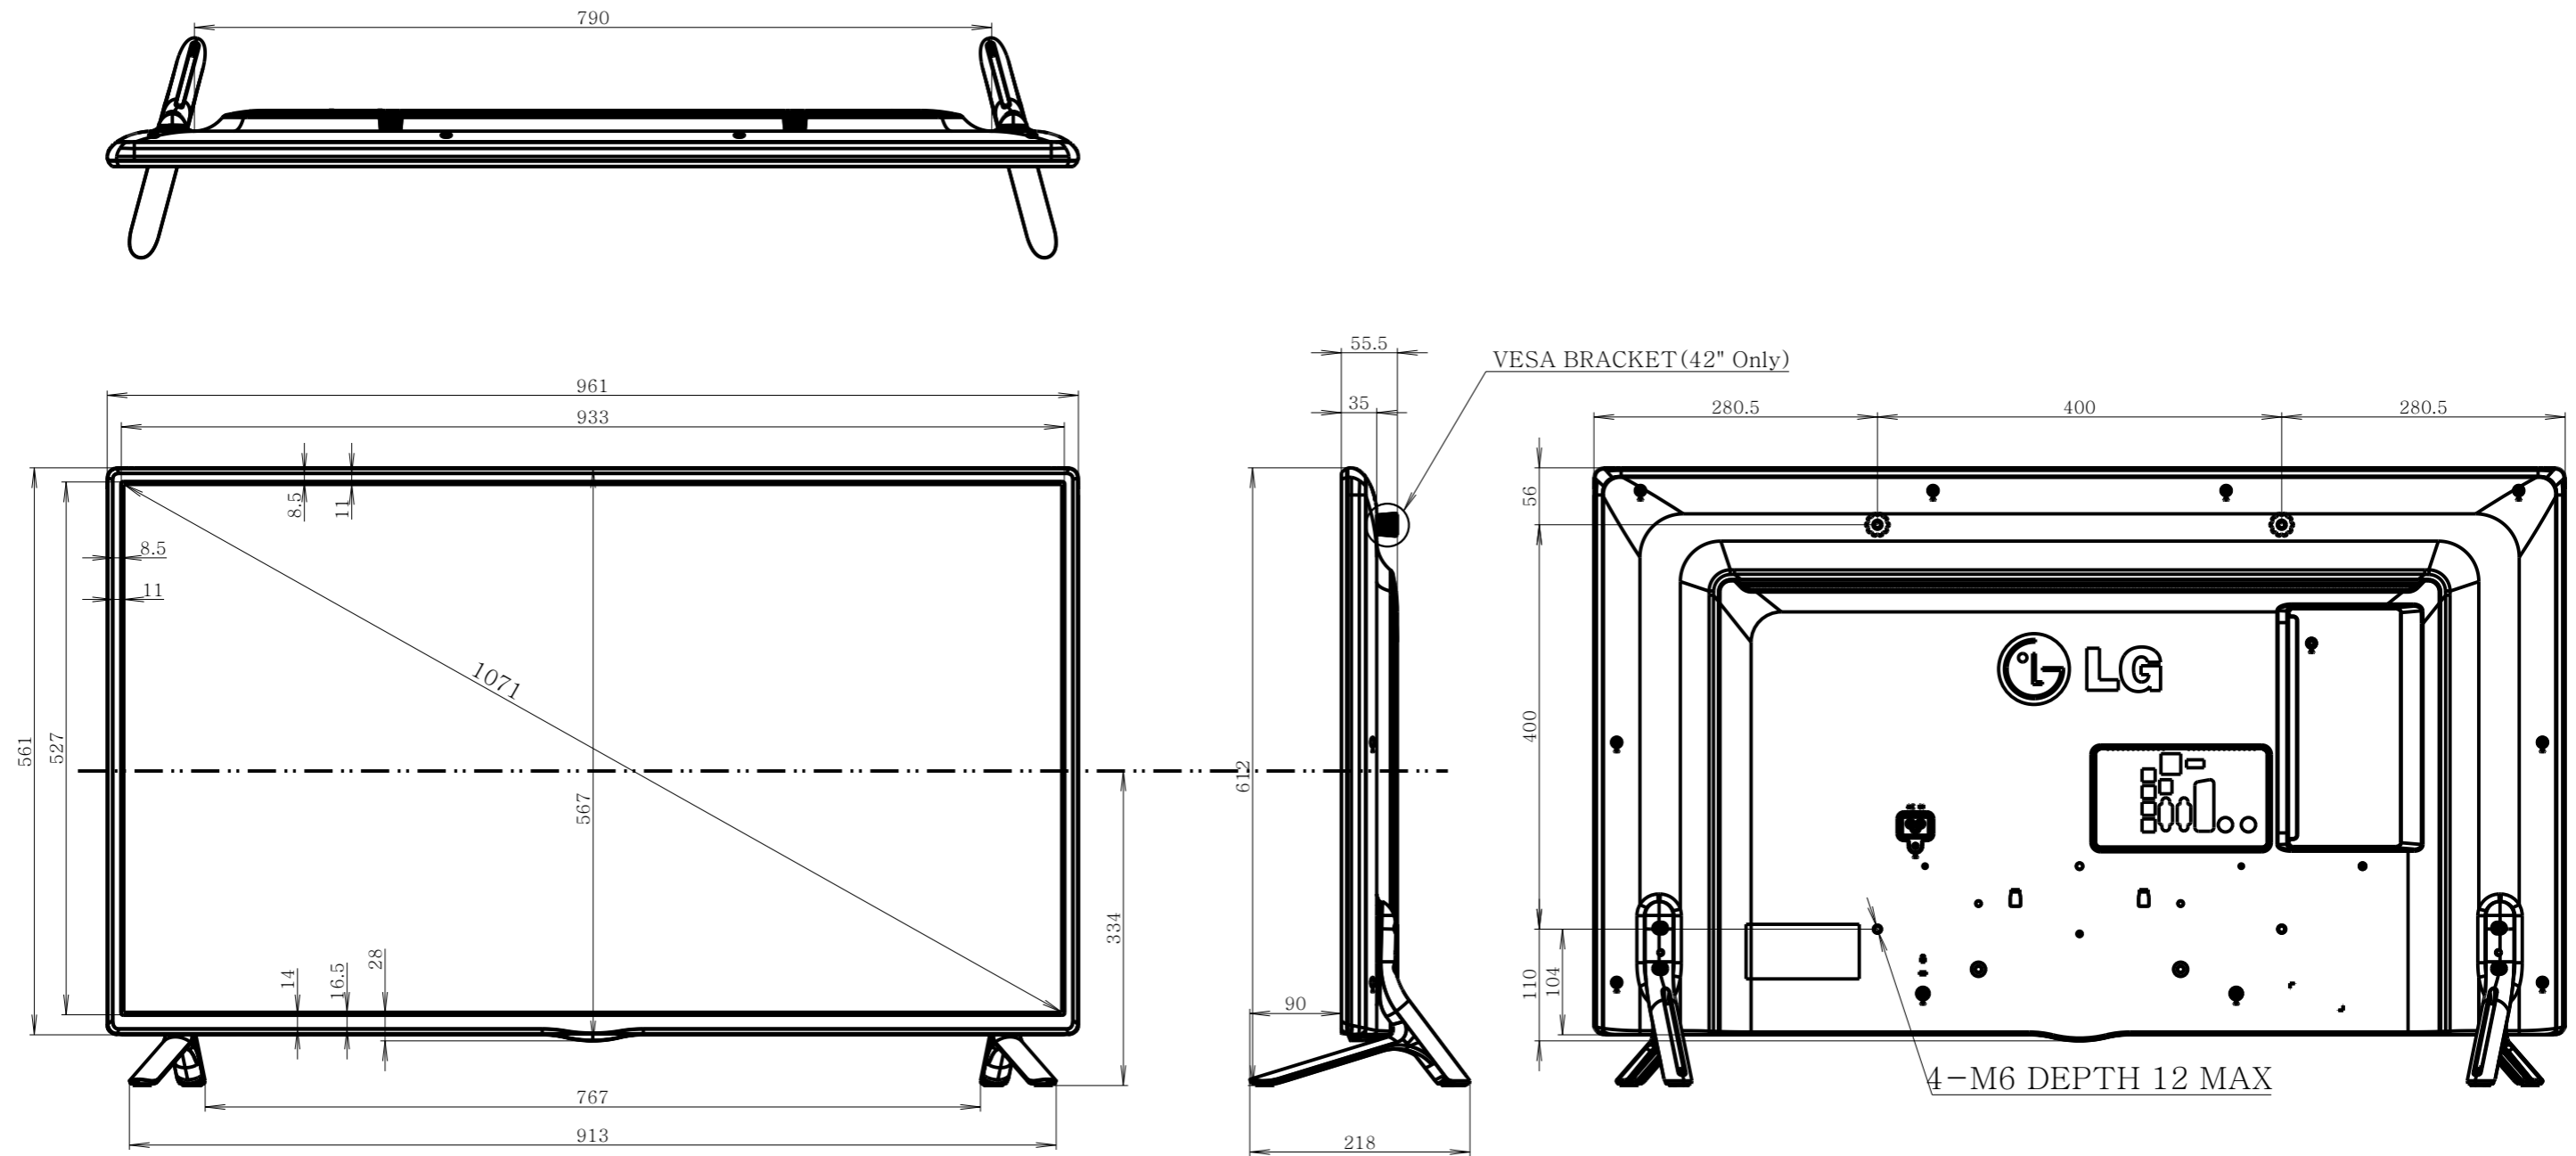

[42"Set Dimension]  
-Applied Model:LY540S/LY340C  
-Unit:mm

SIZE A3  
SCALE 1.5/10  
DIM mm